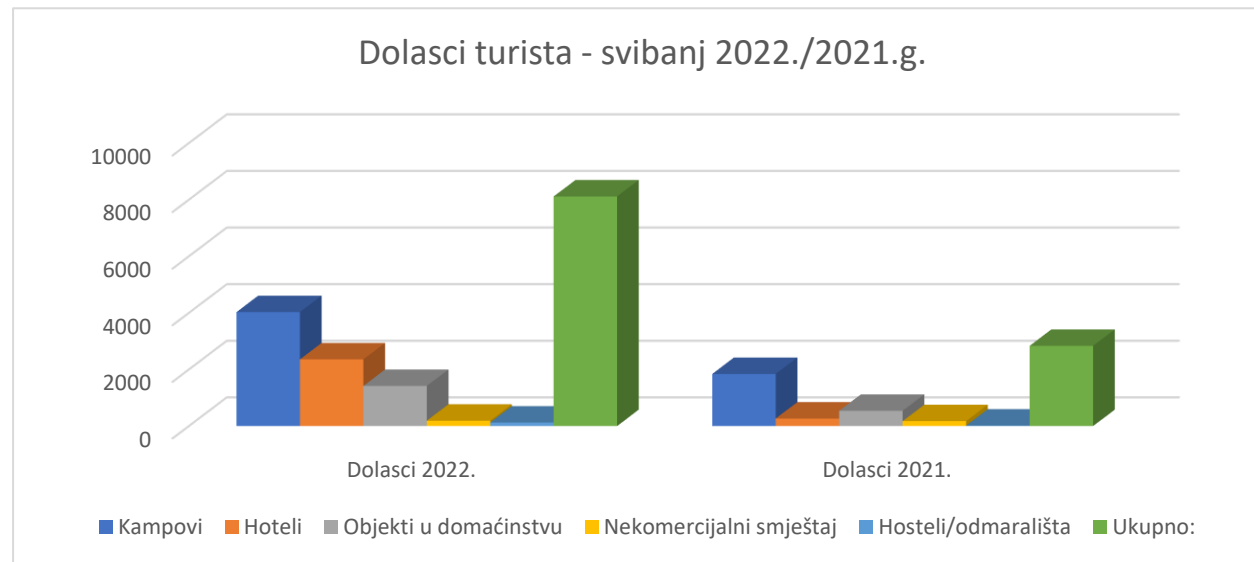

Naziv izvještaja: **Turistički promet po vrsti objekta**

Datum: Svibanj 2022. g. / usporedba svibanj 2021.g.

Razina: Primorsko-goranska - Punat

Vrsta objekta: Svi objekti

Vrsta objekta	Dolasci 2022.	Dolasci 2021.	Indeks	Noćenja 2022.	Noćenja 2021.	Indeks
Kampovi	4.027	1.841	218,74	15.360	6.424	239,10
Hoteli	2.355	265	888,68	7.009	600	1.168,17
Objekti u domaćinstvu	1.418	538	263,57	5.840	2.377	245,68
Nekomercijalni smještaj	189	173	109,25	1.829	1.971	92,80
Hosteli/odmarališta	125	16	781,25	284	30	947,00
Ukupno:	8.114	2.833	286,41	30.322	11.402	265,94

Noćenja turista - svibanj 2022./2021.g.