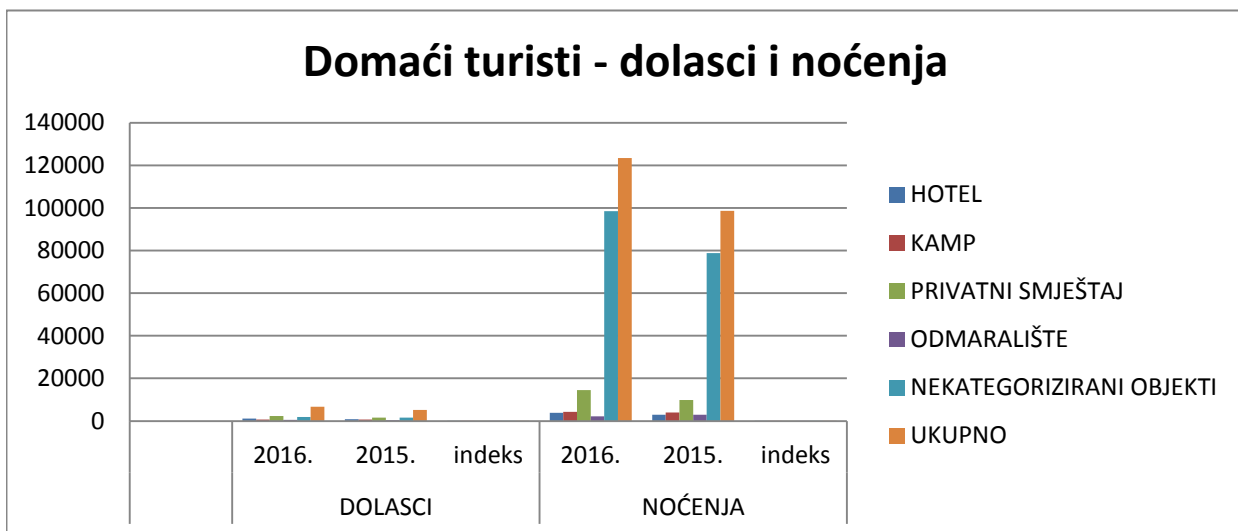

STRANI TURISTI	DOLASCI			NOĆENJA		
	2016.	2015.	indeks	2016.	2015.	indeks
HOTEL	17.380	18.528	94	82.199	86.646	95
KAMP	50.252	50.768	99	271.222	276.903	98
PRIVATNI SMJEŠTAJ	25.096	24.714	102	172.211	164.120	105
ODMARALIŠTE	1.396	1.802	77	11.708	14.555	80
NEKATEGORIZIRANI OBJEKTI	3.069	3.512	87	41.025	34.836	117
<b>UKUPNO</b>	<b>97.193</b>	<b>99.324</b>	<b>99</b>	<b>578.365</b>	<b>577.060</b>	<b>100</b>

DOMAĆI TURISTI	DOLASCI			NOĆENJA		
	2016.	2015.	indeks	2016.	2015.	indeks
HOTEL	1.077	885	122	3.921	2.981	132
KAMP	685	707	97	4.231	4.021	105
PRIVATNI SMJEŠTAJ	2.382	1.545	154	14.589	9.861	148
ODMARALIŠTE	563	455	123	2.202	2.915	76
NEKATEGORIZIRANI OBJEKTI	1.958	1.646	119	98.453	78.790	125
<b>UKUPNO</b>	<b>6.665</b>	<b>5.238</b>	<b>127</b>	<b>123.396</b>	<b>98.568</b>	<b>125</b>

<b>DOLASCI UKUPNO 2016/2015</b>			
	<b>2016.</b>	<b>2015.</b>	<b>indeks</b>
HOTEL	18.457	19.413	<b>95</b>
KAMP	50.937	51.475	<b>99</b>
PRIVATNI SMJEŠTAJ	27.478	26.259	<b>105</b>
ODMARALIŠTE	1.959	2.257	<b>87</b>
NEKATEGORIZIRANI OBJEKTI	5.027	5.158	<b>97</b>
<b>UKUPNO</b>	<b>103.858</b>	<b>104.562</b>	<b>99</b>