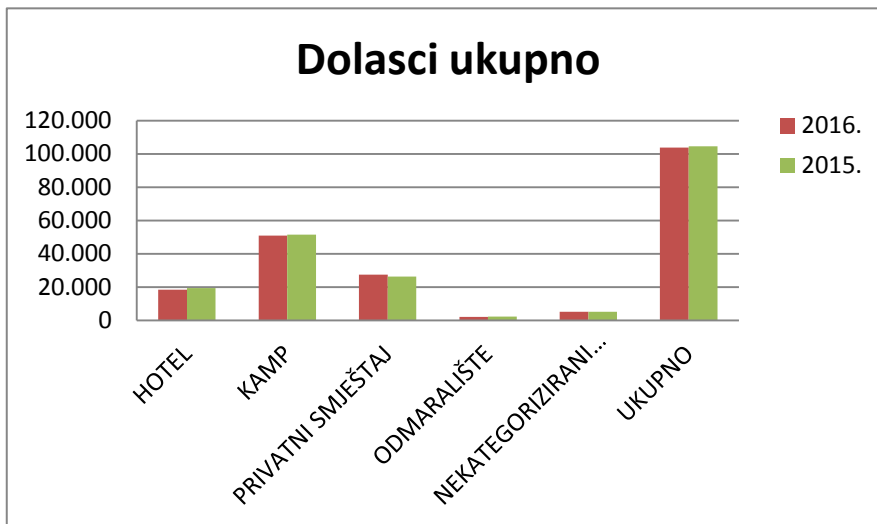

STRANI TURISTI	DOLASCI			NOĆENJA		
	2016.	2015.	indeks	2016.	2015.	indeks
HOTEL	17.380	18.528	94	82.199	86.646	95
KAMP	50.252	50.768	99	271.222	276.903	98
PRIVATNI SMJEŠTAJ	25.096	24.714	102	172.211	164.120	105
ODMARALIŠTE	1.396	1.802	77	11.708	14.555	80
NEKATEGORIZIRANI OBJEKTI	3.069	3.512	87	41.025	34.836	117
<b>UKUPNO</b>	<b>97.193</b>	<b>99.324</b>	<b>99</b>	<b>578.365</b>	<b>577.060</b>	<b>100</b>

DOMAĆI TURISTI	DOLASCI			NOĆENJA		
	2016.	2015.	indeks	2016.	2015.	indeks
HOTEL	1.077	885	122	3.921	2.981	132
KAMP	685	707	97	4.231	4.021	105
PRIVATNI SMJEŠTAJ	2.382	1.545	154	14.589	9.861	148
ODMARALIŠTE	563	455	123	2.202	2.915	76
NEKATEGORIZIRANI OBJEKTI	1.958	1.646	119	98.453	78.790	125
<b>UKUPNO</b>	<b>6.665</b>	<b>5.238</b>	<b>127</b>	<b>123.396</b>	<b>98.568</b>	<b>125</b>

<b>DOLASCI UKUPNO 2016/2015</b>			
	<b>2016.</b>	<b>2015.</b>	<b>indeks</b>
HOTEL	18.457	19.413	<b>95</b>
KAMP	50.937	51.475	<b>99</b>
PRIVATNI SMJEŠTAJ	27.478	26.259	<b>105</b>
ODMARALIŠTE	1.959	2.257	<b>87</b>
NEKATEGORIZIRANI OBJEKTI	5.027	5.158	<b>97</b>
<b>UKUPNO</b>	<b>103.858</b>	<b>104.562</b>	<b>99</b>