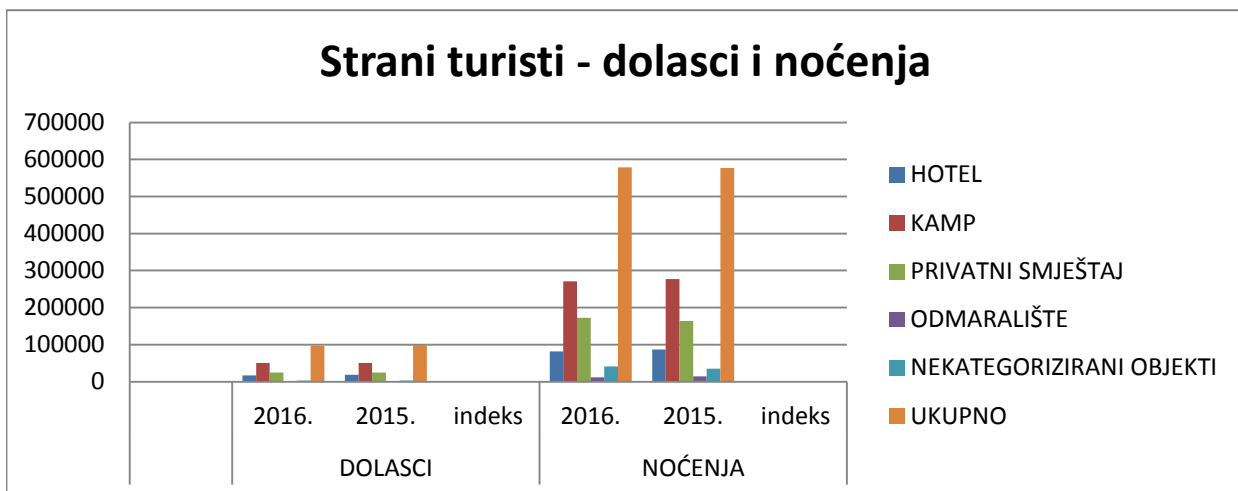

STRANI TURISTI	DOLASCI			NOĆENJA		
	2016.	2015.	indeks	2016.	2015.	indeks
HOTEL	17.380	18.528	94	82.199	86.646	95
KAMP	50.252	50.768	99	271.222	276.903	98
PRIVATNI SMJEŠTAJ	25.096	24.714	102	172.211	164.120	105
ODMARALIŠTE	1.396	1.802	77	11.708	14.555	80
NEKATEGORIZIRANI OBJEKTI	3.069	3.512	87	41.025	34.836	117
<b>UKUPNO</b>	<b>97.193</b>	<b>99.324</b>	<b>99</b>	<b>578.365</b>	<b>577.060</b>	<b>100</b>

DOMAĆI TURISTI	DOLASCI			NOĆENJA		
	2016.	2015.	indeks	2016.	2015.	indeks
HOTEL	1.077	885	122	3.921	2.981	132
KAMP	685	707	97	4.231	4.021	105
PRIVATNI SMJEŠTAJ	2.382	1.545	154	14.589	9.861	148
ODMARALIŠTE	563	455	123	2.202	2.915	76
NEKATEGORIZIRANI OBJEKTI	1.958	1.646	119	98.453	78.790	125
<b>UKUPNO</b>	<b>6.665</b>	<b>5.238</b>	<b>127</b>	<b>123.396</b>	<b>98.568</b>	<b>125</b>