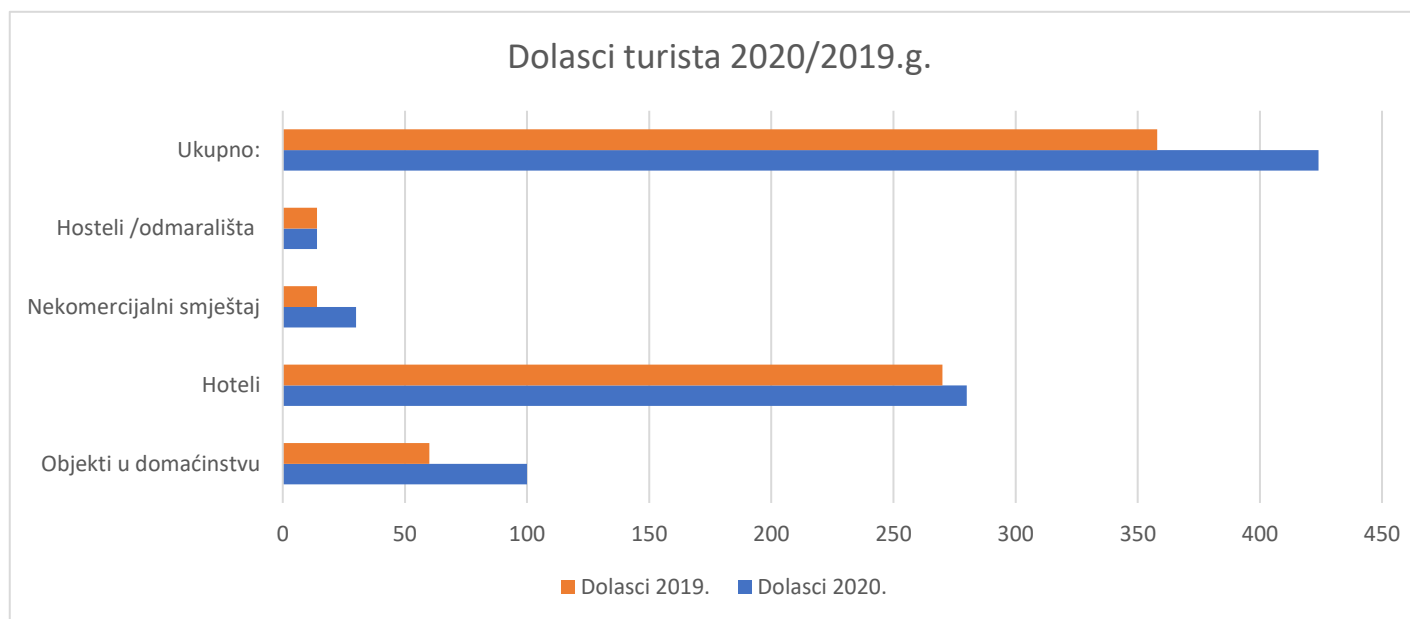

Naziv izvještaja: Turistički promet po vrsti objekta

Datum: 1.2.2020.- 29.2.2020./ usporedba 1.2.2019.- 28.2.2019.

Razina: Primorsko-goranska - Punat

Vrsta objekta: Svi objekti

Vrsta objekta	Dolasci 2020.	Dolasci 2019.	Indeks	Noćenja 2020.	Noćenja 2019.	Indeks
Objekti u domaćinstvu	100	60	166,67	548	258	212,40
Hoteli	280	270	103,70	425	534	79,59
Nekomercijalni smještaj	30	14	214,29	222	204	108,82
Hosteli /odmarališta	14	14	100,00	16	14	114,29
Ukupno:	424	358	118,44	1.211	1.010	119,90

Naziv izvještaja: Turistički promet po vrsti objekta

Datum: 1.2.2020.- 29.2.2020./ usporedba 1.2.2019.- 28.2.2019.

Razina: Primorsko-goranska - Punat

Vrsta objekta: Svi objekti

Vrsta objekta	Dolasci 2020.	Dolasci 2019.	Indeks	Noćenja 2020.	Noćenja 2019.	Indeks
---------------	---------------	---------------	--------	---------------	---------------	--------