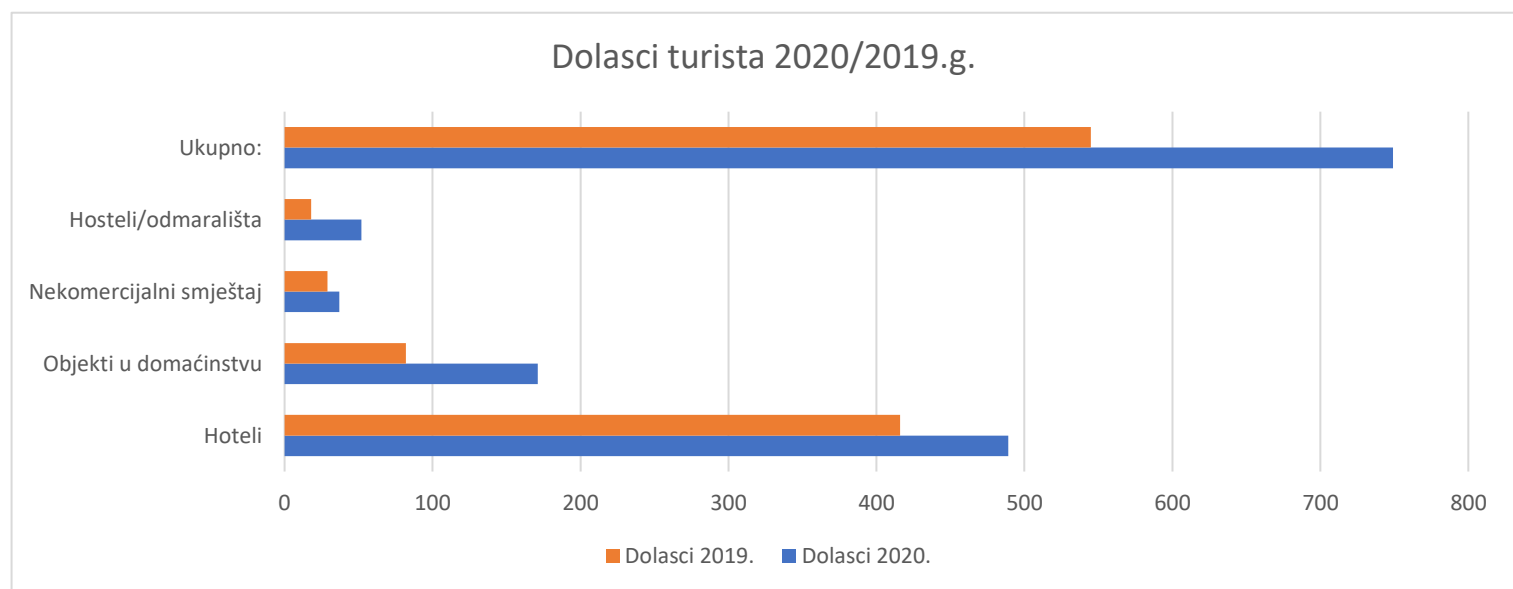

Naziv izvještaja: Turistički promet po vrsti objekta

Datum: 1.1.2020.- 29.2.2020./ usporedba 1.1.2019.-28.2.2019.

Razina: Primorsko-goranska - Punat

Vrsta objekta: Svi objekti

Vrsta objekta	Dolasci 2020.	Dolasci 2019.	Indeks	Noćenja 2020.	Noćenja 2019.	Indeks
Hoteli	489	416	117,55	1.121	858	130,65
Objekti u domaćinstvu	171	82	208,54	986	503	196,02
Nekomercijalni smještaj	37	29	127,59	398	439	90,66
Hosteli/odmarališta	52	18	288,89	90	28	321,43
<b>Ukupno:</b>	<b>749</b>	<b>545</b>	<b>137,43</b>	<b>2.595</b>	<b>1.828</b>	<b>141,96</b>

Naziv izvještaja: Turistički promet po vrsti objekta

Datum: 1.1.2020.- 29.2.2020./ usporedba 1.1.2019.-28.2.2019.

Razina: Primorsko-goranska - Punat

Vrsta objekta: Svi objekti

Vrsta objekta	Dolasci 2020.	Dolasci 2019.	Indeks	Noćenja 2020.	Noćenja 2019.	Indeks
---------------	---------------	---------------	--------	---------------	---------------	--------