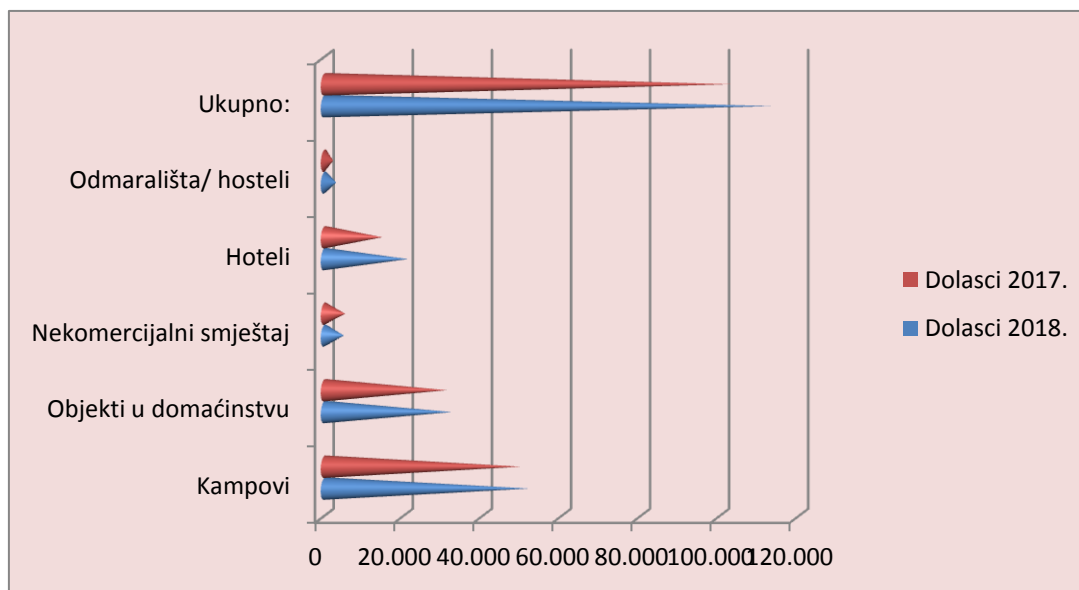

Naziv izvještaja: Turistički promet po vrsti objekta

Datum: 1.1.2018. - 30.11.2018. / usporedba 1.1.2017. - 30.11.2017.

Razina: Primorsko-goranska - Punat

Vrsta objekta	Dolasci 2018.	Dolasci 2017.	Indeks	Noćenja 2018.	Noćenja 2017.	Indeks
Kampovi	51.959	49.761	104,42	282.511	259.566	108,84
Objekti u domaćinstvu	32.253	30.935	104,26	207.057	206.825	100,11
Nekomercijalni smještaj	4.925	5.256	93,70	155.693	149.481	104,16
Hoteli	21.154	14.651	144,39	93.207	73.996	125,96
Odmarališta/ hosteli	3.021	2.212	136,57	20.195	17.742	113,83
Ukupno:	113.312	102.815	110,21	758.663	707.610	107,21

Graf 1: Dolasci turista po vrsti smještaja 2018. / 2017. godina

Naziv izvještaja: Turistički promet po vrsti objekta

Datum: 1.1.2018. - 30.11.2018. / usporedba 1.1.2017. - 30.11.2017.

Razina: Primorsko-goranska - Punat