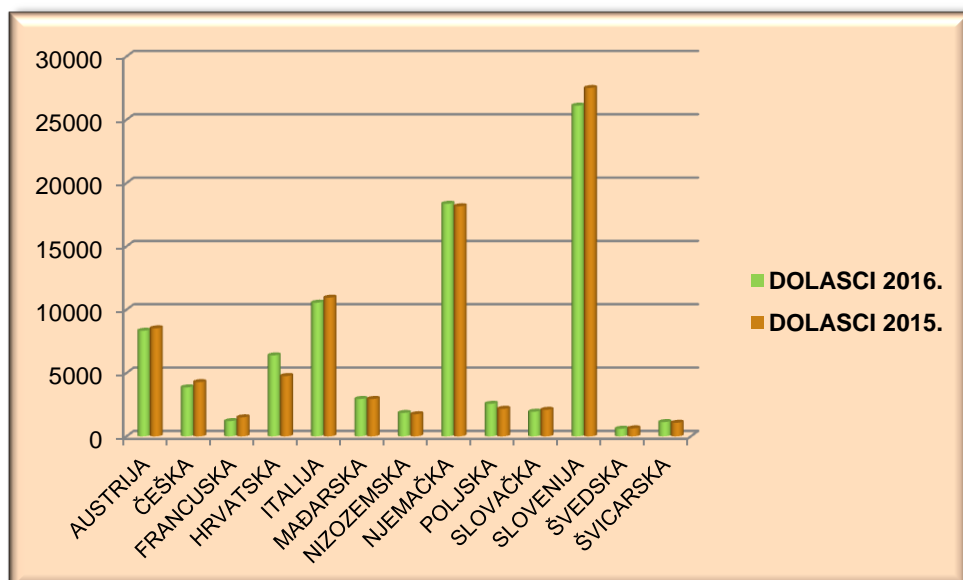

	DOLASCI 2016.	DOLASCI 2015.
AUSTRIJA	8339	8528
ČEŠKA	3864	4282
FRANCUSKA	1204	1500
HRVATSKA	6392	4760
ITALIJA	10554	10950
MAĐARSKA	2950	2951
NIZOZEMSKA	1847	1745
NJEMAČKA	18365	18168
POLJSKA	2568	2174
SLOVAČKA	1944	2094
SLOVENIJA	26113	27510
ŠVEDSKA	599	628
ŠVICARSKA	1127	1069

	NOĆENJA 2016.	NOĆENJA 2015.
AUSTRIJA	49537	50345
ČEŠKA	25154	27010
FRANCUSKA	4418	4968
HRVATSKA	108464	83945
ITALIJA	54840	55892
MAĐARSKA	14274	14133
NIZOZEMSKA	11294	10216
NJEMAČKA	124502	120924
POLJSKA	15176	11958
SLOVAČKA	12619	12612
SLOVENIJA	158315	162059
ŠVEDSKA	2718	2640
ŠVICARSKA	5241	4891