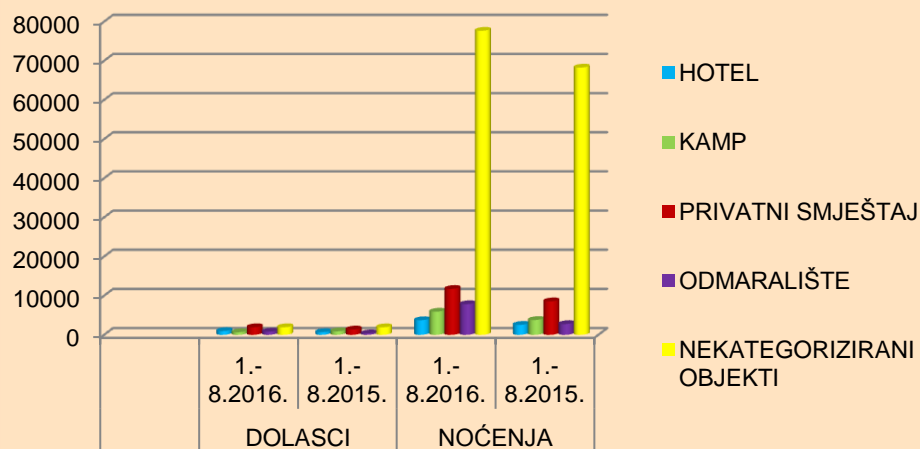

Domaći turisti