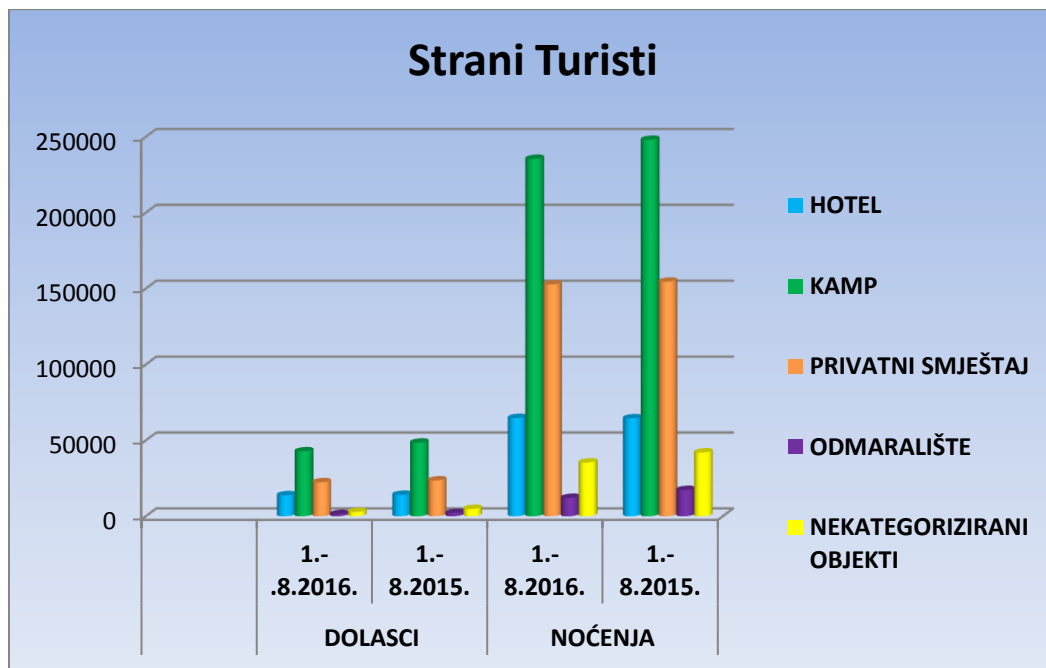

STRANI TURISTI	DOLASCI		NOĆENJA	
	1.-8.2016.	1.-8.2015.	1.-8.2016.	1.-8.2015.
HOTEL	13823	14102	64708	64520
KAMP	42780	48490	235453	248001
PRIVATNI SMJEŠTAJ	22402	23617	152721	154574
ODMARALIŠTE	1469	2190	12085	17304
NEKATEGORIZIRANI OBJEKTI	2822	4812	35386	41999

DOMAĆI TURISTI	DOLASCI		NOĆENJA	
	1.-8.2016.	1.-8.2015.	1.-8.2016.	1.-8.2015.
HOTEL	982	696	3744	2551
KAMP	675	914	5912	3795
PRIVATNI SMJEŠTAJ	1946	1361	11733	8558
ODMARALIŠTE	827	390	7834	2757
NEKATEGORIZIRANI OBJEKTI	1945	1930	77670	68259

Domaći turisti

DOLASCI UKUPNO 2016., 2015., 2014.

	1.-8.2016.	1.-8.2015.	1.-8.2014.
HOTEL	14805	14798	13528
KAMP	43455	49404	43902
PRIVATNI SMJEŠTAJ	24348	24978	21684
ODMARALIŠTE	2296	2580	3108
NEKATEGORIZIRANI OBJEKTI	4767	6742	4859

Dolasci ukupno (2016.,2015.,2014.)

NOĆENJA UKUPNO 2016., 2015., 2014.			
	1.-8.2016.	1.-8.2015.	1.-8.2014.
HOTEL	68452	67071	61481
KAMP	241365	251796	242883
PRIVATNI SMJEŠTAJ	164454	163132	145177
ODMARALIŠTE	19919	20061	30491
NEKATEGORIZIRANI OBJEKTI	113056	110258	107787