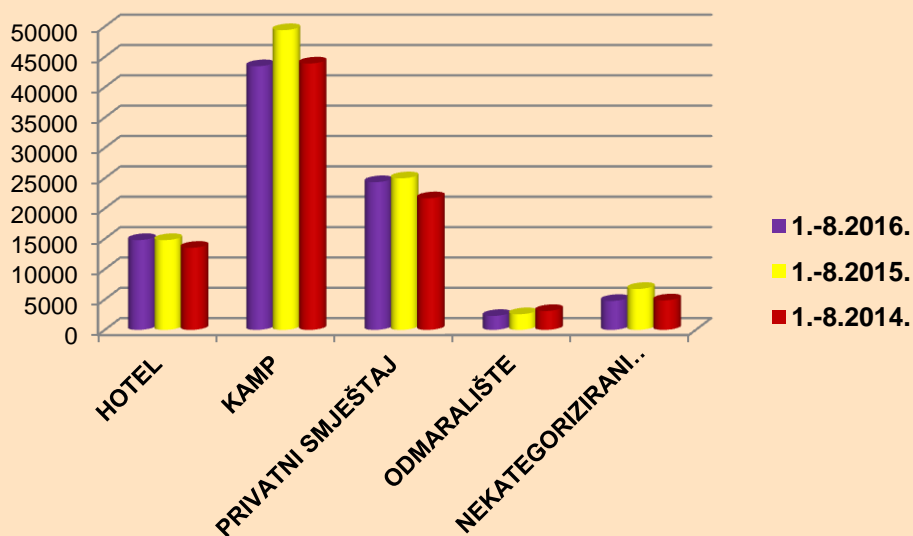

Dolasci ukupno (2016.,2015.,2014.)